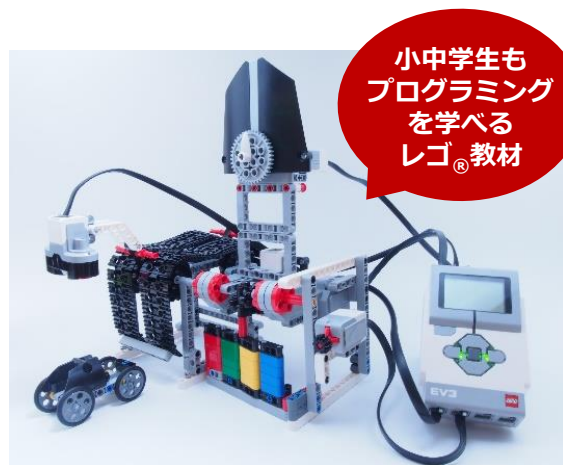

②センサーを押すと
ドアが自動開閉する

③時計の針に合わせて
室内照明の色等が変わる

監修者

阪大レゴ部 初代部長
なかやま かなさん

大阪大学基礎工学研究科に所属する大学院生。阪大レゴ部の初代部長であり、現在も教育版レゴ マインドストームを使った創作活動を行う。また大阪工業大学の非常勤講師としても活躍。

第1弾「ひみつがいっぱい！ロボハウス」

商品名：EV3デスクロボシリーズ
ひみつがいっぱい！ロボハウスセット
販売価格：63,500円（税抜）
※先着100名限定の特別価格（～3/25まで）
販売時期：2月16日（月）～予約受付開始
推奨年齢：小学校4年～中学生以上
商品詳細：下記HPを参照（※2/16オープン）
<http://www.ev-3.net/daigaku/>